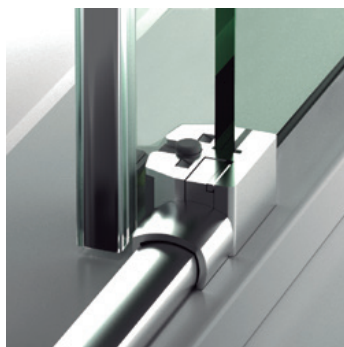

Opciones

- Vidrio Impresion Digital Multicolor.
- Vidrio Impresion Digital Monocolor.
- Vidrio Mastercarré.
- Los plazos de fabricación para opciones son orientativos, incrementando días sobre los plazos indicados en transparente.

Altura Máx. 205cms.
Ancho Máx. Puerta: (P+P ≤ 100)
Ancho Máx. Fijo: 120 cms
Ancho Min. : 75x75 cms
Corrige 1+1cm.
Indicar Lados (Dcha-Izda)

$$\text{Apertura Aprox: } \frac{L+L+10}{4}$$

Detalle guia inferior de estanqueidad con dispositivo de liberación de puertas para la limpieza y conservación