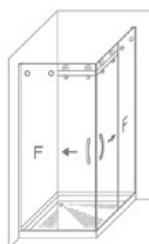

ZAFIRA Angular

Características Técnicas

- Vidrio templado Securizado Fijo 8mm. Puerta 6mm.
- Cerco U20 mm. Corrige 1cm. por lado.
- Cruce de Puertas ±5cms.
- Cierre Imantado.
- El mecanismo de regulación permite corregir la verticalidad de la puerta.
- Barra superior de acero Inoxidable AISI 304.
- Limitador de recorrido regulable.
- Rodamiento de Acero Inoxidable AISI 316 con sistema antivuelco.
- Guia inferior con dispositivo de liberación de puertas para facilitar la labor de instalación y limpieza.
- El vidrio fijo esta exento de perfilera inferior.

Altura Máx. 205cms.
 Ancho Máx. Puerta: (P+P ≤ 100)
 Ancho Máx. Fijo: 120 cms
 Ancho Min. : 75x75 cms
 Corrige 1+1cm.
 Indicar Lados (Dcha-Izda)

$$\text{Apertura Aprox: } \frac{L+L+10}{4}$$

Detalle guia inferior de estanqueidad con dispositivo de liberación de puertas para la limpieza y conservación