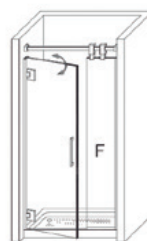

## SEDANO 1P+F

### Características Técnicas

- Vidrio templado Securizado 8mm.
- Cerco Vertical de 25mm. Expande 1cm. por lado.
- Apertura Interior y Exterior con retención de 0 a 90°.
- Junquillo de estanqueidad de 10mm de ancho x 7mm de alto.

Altura Máx. 220+3 cms.  
 Ancho Máx. de Fijo: 100cms. con barra 180°  
 Ancho Máx. de Puerta: 85cms  
 Ancho Min. Fijo+Puerta: 80cms.  
 Expande 1+1 cms.  
 Indicar Posición de la puerta (Izda-Dcha)  
 Fijo >40cms barra de sujeción a 180°