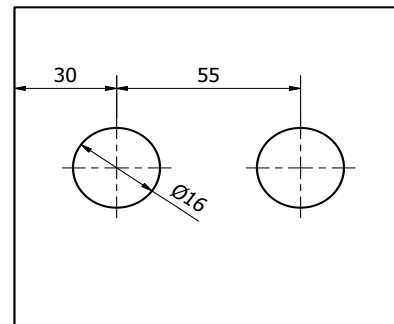

# BISAGRA LATERAL QUADRA 2020225

## MEDIDAS

## CARACTERÍSTICAS GENERALES:

- Material: AISI 304
- Acabado superficial: Inox Satinado
- Mantenimiento y limpieza productos no corrosivos
- Para instalaciones generales
- Espesor de vidrio: 8-10mm
- Peso máximo: 40K