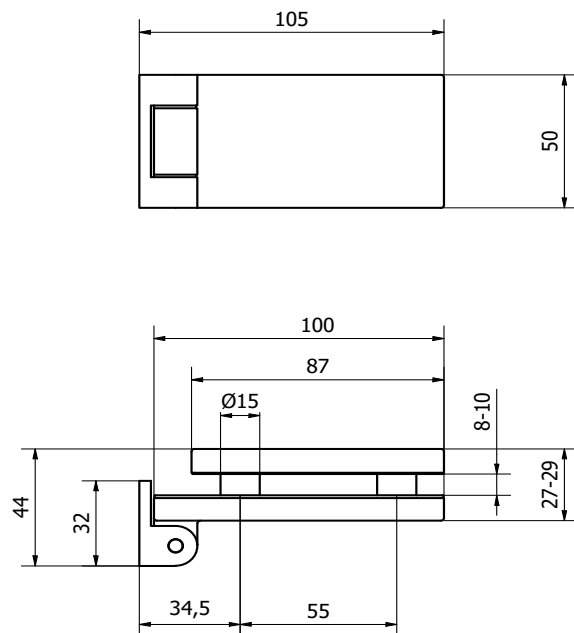

# BISAGRA LATERAL QUADRA 2020225

## MEDIDAS

## CARACTERÍSTICAS GENERALES:

- Material: AISI 304
- Acabado superficial: Inox Satinado
- Mantenimiento y limpieza productos no corrosivos
- Para instalaciones generales
- Espesor de vidrio: 8-10mm
- Peso máximo: 40K