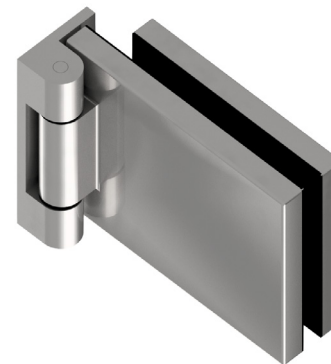

# BISAGRA LATERAL QUADRA 2020225

## MEDIDAS

## CARACTERÍSTICAS GENERALES:

- Material: AISI 304
- Acabado superficial: Inox Satinado
- Mantenimiento y limpieza productos no corrosivos
- Para instalaciones generales
- Espesor de vidrio: 8-10mm
- Peso máximo: 40K