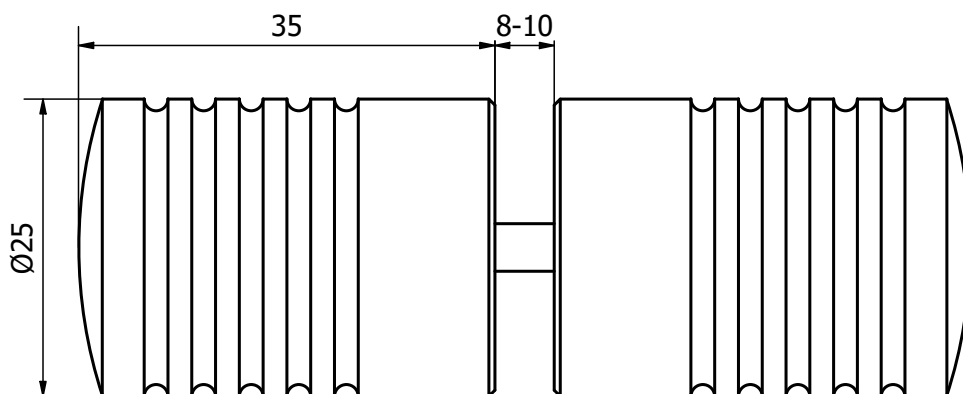

# JUEGO POMO KNOB

Ref.1523542-43

## CARACTERÍSTICAS GENERALES

- Material: Acero AISI 304
- Acabado superficial: Inox Satinado
- Espesor de vidrio: 8-10mm
- Mantenimiento y limpieza productos no corrosivos
- Para instalaciones generales

## MEDIDAS