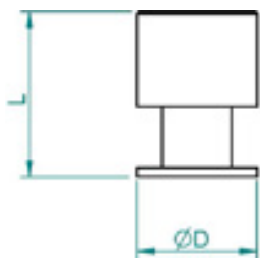

JUEGO POMO ACERO AISI 304 Ø 25 mm SANTORINI

L : 36 D : 25