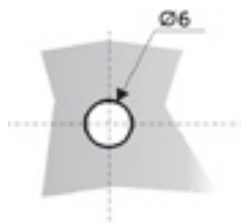

JUEGO POMO ACERO AISI 304 Ø 25 mm SANTORINI

L : 36 D : 25