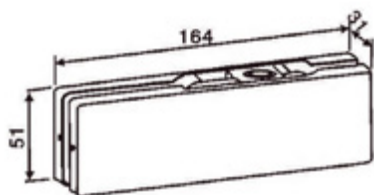

CONJUNTO PERNIO FRENO 80 kg 8/13 mm ACERO AISI 304 F1
HYDRAULIC PATH SET 80 kg 8/13 mm STEEL AISI 304 F1
(PERNIO ALTO + PERNIO BAJO + PUNTO GIRO)

PERNIO ALTO REGULABLE 10-12 mm ACERO AISI 304 51 x 164 mm

PERNIO BAJO

Características: Characteristics

- Peso máx: 80 kgs Maximum weight: 80 kgs
- Grosor de vidrio: 8-13mm Glass thickness: 8-13mm
- Ancho de puerta: 750-1000mm Door width: 750-1100mm
- Ciclos: 100.000 Cycle: 100.000