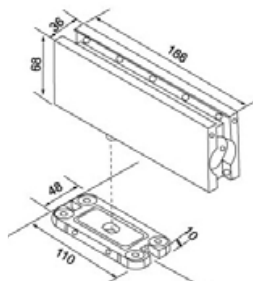

CONJUNTO PERNIO FRENO 80 kg 8/13 mm ACERO AISI 304 F1
HYDRAULIC PATH SET 80 kg 8/13 mm STEEL AISI 304 F1
(PERNIO ALTO + PERNIO BAJO + PUNTO GIRO)

PERNIO ALTO REGULABLE 10-12 mm ACERO AISI 304 51 x 164 mm

PERNIO BAJO

Características: Characteristics

- Peso máx: 80 kgs Maximum weight: 80 kgs
- Grosor de vidrio: 8-13mm Glass thickness: 8-13mm
- Ancho de puerta: 750-1000mm Door width: 750-1100mm
- Ciclos: 100.000 Cycle: 100.000